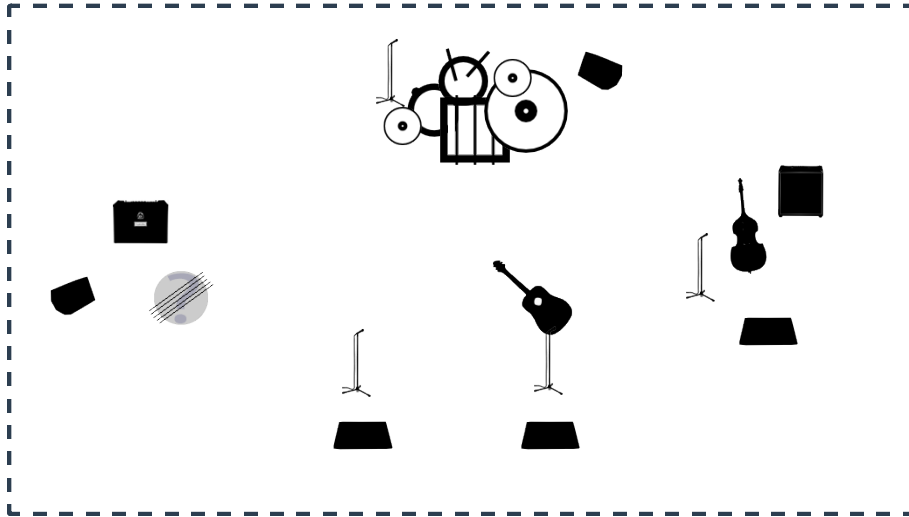

Blueroomess

Lista de Canales

	Instrumento	Micrófono	Efectos (opcional)	Comentarios
1	Voz	Shure Beta58		
2	Voz	Shure SM58		
3	Voz	Shure SM58		
4	Voz	Shure SM58		
5	Amplificador (Bajo)	Shure Beta52		
6	Guitarra acústica	DI - Línea		
7	Amplificador (pequeño)	Shure SM57		
8	Caja	Shure SM57		
9	Bombo	Shure Beta52		
10	Ride	AKG C414		